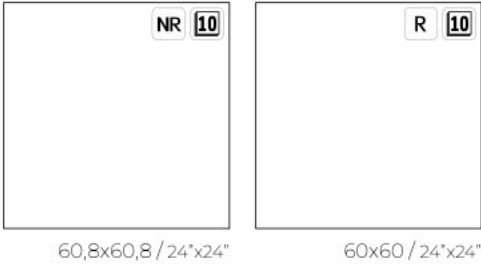

Formatos / Sizes

*Más info / More info

Colores / Colours

Cuzco Blanco

Cuzco Gris

Cuzco Perla

Cuzco Marfil

Packing list

Código de tarifa / Price list

Formato/Size	pz/cj	m ² /cj	kg / cj	cj/pl	m2 /pl	kg / pl
60,8x60,8	5	1,85	34	30	55,50	1040
60x60	4	1,44	30,20	30	43,20	926

Formato/Size	Código de tarifa Mate /Price list
60,8x60,8	TB0460
60x60	TB0240