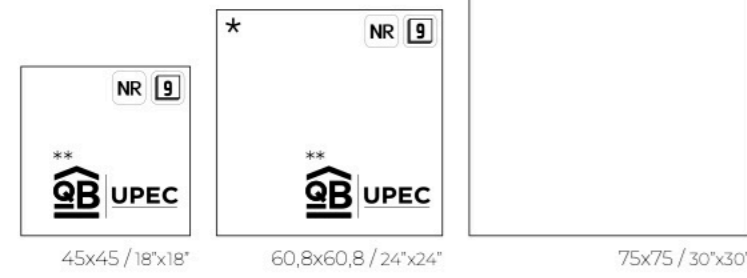

* ADZ Disponible / Available Perla, Marengo, Marfil, Taupe

*Más info / More info

45x45 / 18"x18" 60,8x60,8 / 24"x24" 75x75 / 30"x30" Rodapié Uptown 10x60,8 / 3,9"x24"

**Consultar la clasificación en <http://webapp.cstb.fr/upec-ceramique/>

Formato/Size	Código de tarifa Mate /Price list
45x45	PM0340
60,8x60,8	PM0440 / PM0440 A
75x75	PM0875
Rodapié	P07