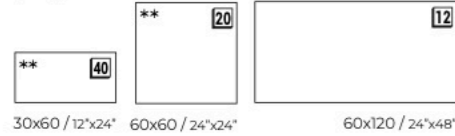

Característica técnicas / Technical features

Formatos / Sizes

\*\* Perla, Gris, Marengo, Crema Taupe

\*Diseños de mallas disponibles pág. 582-583  
Available mosaics design pag. 582-583

\*Más info / More info

Packing list

Código de tarifa / Price list

Formato/Size	pz/cj	m <sup>2</sup> /cj	kg / cj	cj/pl	m2 /pl	kg / pl
30x60	6	1,08	23,6	48	51,84	1152
60x60	4	1,44	31,50	30	43,20	965
60x120	2	1,44	34,25	32	46,08	1121