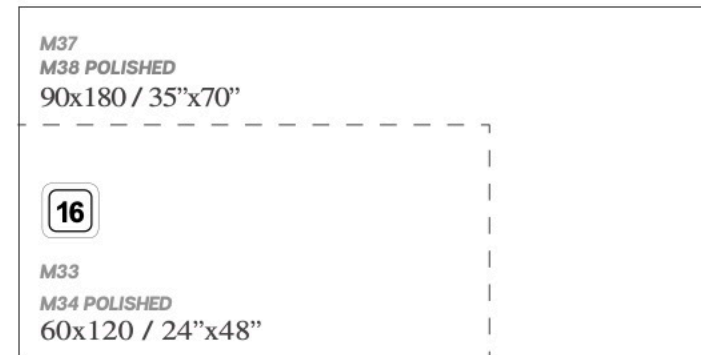

MONTCLAIR

FORMATOS / SIZES

MALLAS RECOMENDADAS / RECOMENDED MOSAICS

* Más diseños en pág. 532 / More mosaics pag. 532

PACKING LIST

Formato	pz/cj	m ² /cj	kg / cj	cj/pl	m2 / pl	kg / pl
30x60	6	1,08	22	48	51,84	1076
60x60	4	1,44	30,20	30	43,20	926
60x120	2	1,44	34	32	46,08	1113
120x120	1	1,44	38,40	36	51,84	1422
90x180	1	1,62	45,50	24	38,88	1152