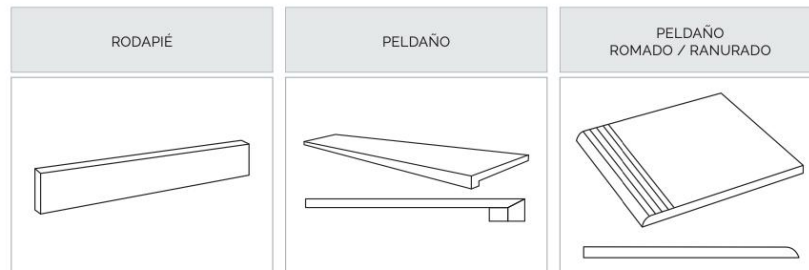

Malla Tris Lab. Jeans
Blue 30x30 (5,7x5,7x5,7)

Malla Lab. Jeans
Blue 30x30 (5x5)

Malla Tris Lab. Jeans
Cream 30x30 (5,7x5,7x5,7)

Malla Lab. Jeans
Cream 30x30 (5x5)

Malla Tris Lab. Jeans
Grigio 30x30 (5,7x5,7x5,7)

Malla Lab. Jeans
Grigio 30x30 (5x5)

Piezas complementarias
Complementary Tiles / Pièces Complémentaires

Formatos / Formats

32,5x22,5

30x30
(5,7x5,7x5,7)

30x30 (5x5)

Formato	Pz/cj	Pz/pl	M ² /cj	M ² /pl	Cj/pl	Kg/cj	Kg/Total
60x120	2	64	1,44	46,08	32	34,50	1129
120x120	1	36	1,44	51,84	36	38,40	1422,4
MALLA HEX	9	432	0,65	31,2	48	13,50	668
MALLA TRIS	7	336	0,63	30,24	48	15,40	759,2
MALLA (5)	11	462	1,00	42	42	23,00	986