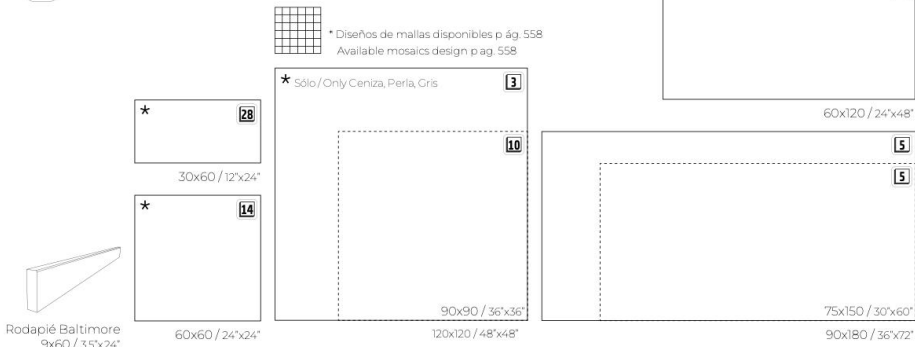

# Baltimore

Característica técnicas / Technical features

Formatos / Sizes

\* ADZ Disponible / Available

Colores / Colours

Baltimore Ceniza

Baltimore Marengo

Baltimore Perla

Baltimore Taupe

Baltimore Gris

Packing list

Formato/Size	pz/cj	m <sup>2</sup> /cj	kg / cj	cj/pl	m <sup>2</sup> /pl	kg / pl
30x60	6	1,08	23,6	48	51,84	1152
60x60	4	1,44	30,20	30	43,20	926
60x120	2	1,44	34,25	32	46,08	1121
90x90	2	1,62	42	27	43,74	1164
75x150	1	1,13	28	40	45,20	1184
120x120	1	1,44	36,36	36	51,84	1349
90x180	1	1,62	45,50	24	38,88	1152

Código de tarifa / Price list

Formato/Size	Código de tarifa Mate /Price list
30x60	FM0450 / FL0450 / FM0450 A
60x60	FM0840 / FL0840 / FM0840 A
60x120	FM0869 / FL0869
90x90	FM0804 / FL0804
75x150	FM0350 / FL0350
120x120	FM0120 / FL0120 / FM0120 A
90x180	FM0505 / FL0505
Rodapié	P07