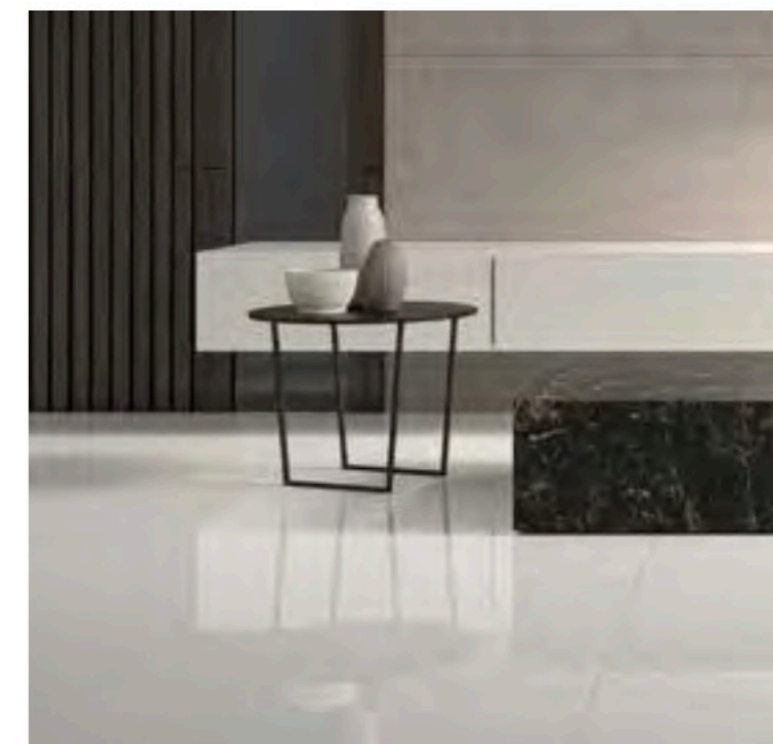

Alaska

Packing list

Formato/Size	pz/cj	m² /cj	kg / cj	cj/pl	m2 /pl	kg / pl
30x60	6	1,08	23,6	48	51,84	1152
60x60	4	1,44	30,20	30	43,20	926
60,8x60,8	4	1,48	31	30	44,40	950
75x75	3	1,69	41,20	30	50,70	1256
60x120	2	1,44	29,5	36	51,84	1091