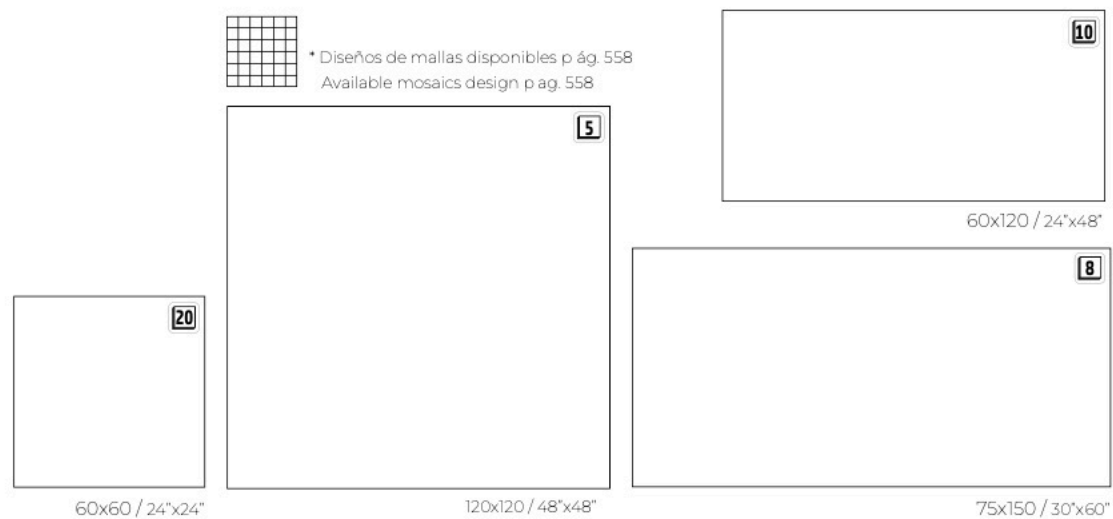

Formatos / Sizes

Colores / Colours

Verdi Blanco

Verdi Crema

Packing list

Formato/Size	pz/cj	m ² /cj	kg / cj	cj/pl	m2 /pl	kg / pl
60x60	4	1,44	30,20	30	43,20	926
60x120	2	1,44	34,25	32	46,08	1121
75x150	1	1,13	28	40	45,20	1184
120x120	1	1,44	36,36	36	51,84	1349