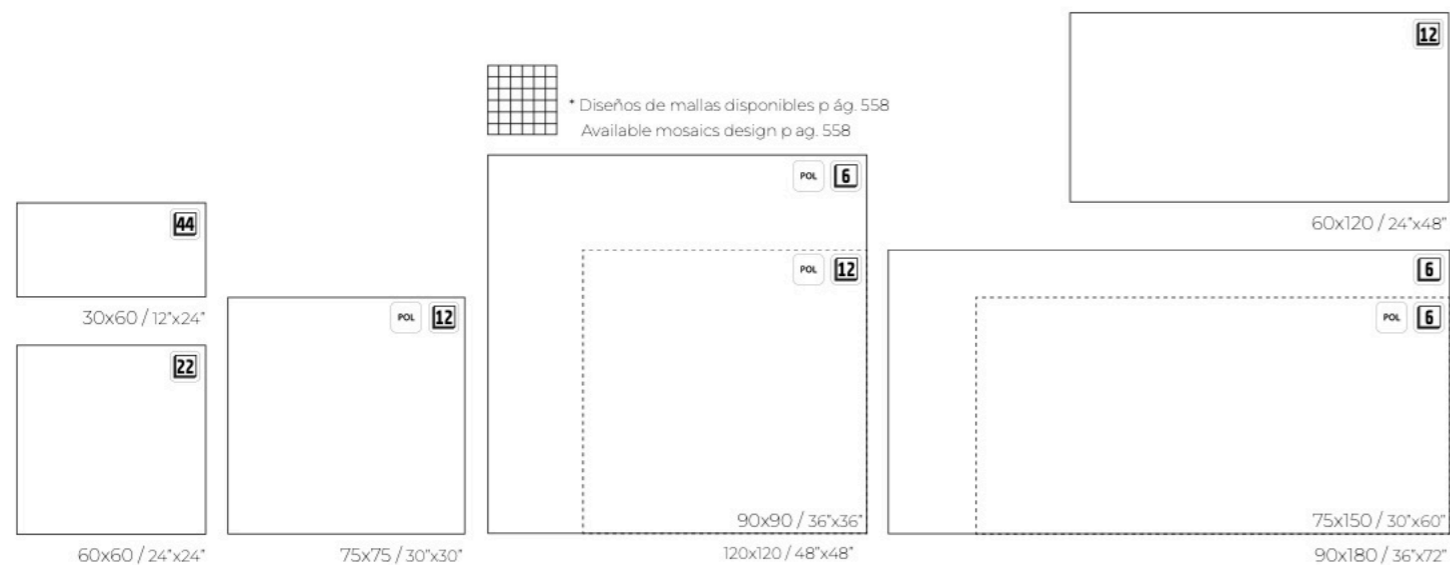

Formatos / Sizes

Slabs Perla

Slabs Gris

Slabs Marfil

Slabs Nude

Packing list

Formato/Size	pz/cj	m ² /cj	kg / cj	cj/pl	m ² /pl	kg / pl
30x60	6	1,08	23,6	48	51,84	1152
60x60	4	1,44	30,20	30	43,20	926
75x75	3	1,69	41,20	30	50,70	1256
60x120	2	1,44	34,25	32	46,08	1121
90x90	2	1,62	42	27	43,74	1164
75x150	1	1,13	28	40	45,20	1184
120x120	1	1,44	36,36	36	51,84	1349
90x180	1	1,62	45,50	24	38,88	1152

Código de tarifa / Price list

Formato/Size	Código de tarifa Mate /Price list
30x60	LM0450 / LP0450
60x60	LM0840 / LP0840
75x75	LP0875
60x120	LM0869 / LP0869
90x90	LP0804
75x150	LP0350
120x120	LP0120
90x180	LM0505 / LP0505