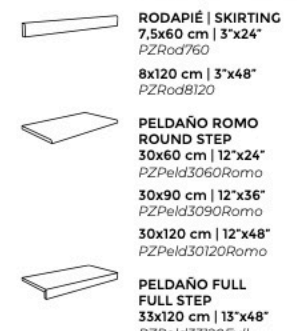

PIEZAS ESPECIALES
SPECIAL PIECES

RODAPIÉ | SKIRTING
7,5x60 cm | 3"x24"
PZRod760

8x120 cm | 3"x48"
PZRod8120

PELDAÑO ROMO
ROUND STEP
30x60 cm | 12"x24"
PZPel3060Romo
30x90 cm | 12"x36"
PZPel3090Romo
30x120 cm | 12"x48"
PZPel30120Romo

PELDAÑO FULL
FULL STEP
33x120 cm | 13"x48"
PZPel33120Full