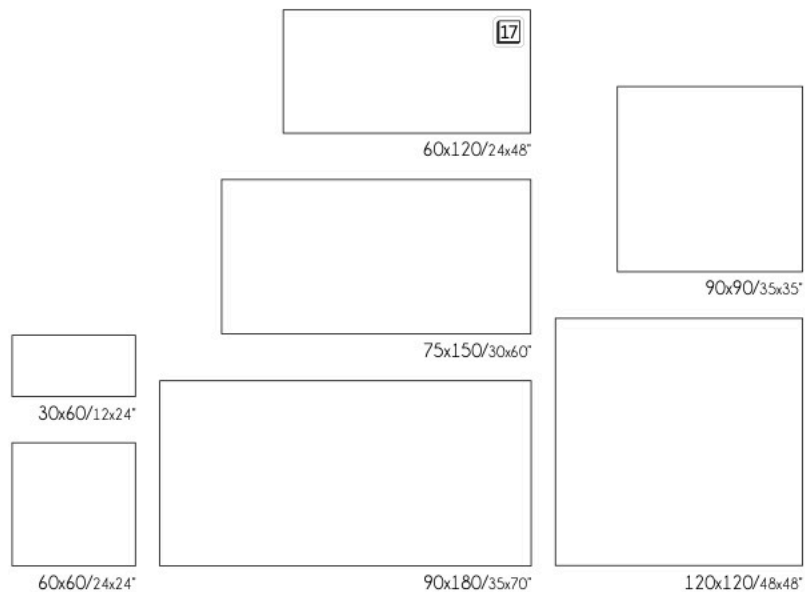

Evoque

Característica técnicas / Technical features

Formatos / Sizes

eco luxe

Colores / Colours

Evoque Blanco

Packing list

Código de tarifa / Price list

Formato/Size	pz/cj	m ² /cj	kg / cj	cj/pl	m2 / pl	kg / pl
30x60	6	1,08	22	48	51,84	1076
60x60	4	1,44	30,20	30	43,20	926
60x120	2	1,44	34	32	46,08	1113
90x90	2	1,62	42	27	43,74	1164
75x150	1	1,13	28	40	45,20	1184
120x120	1	1,44	38,4	36	51,84	1422
90x180	1	1,62	45,50	24	38,88	1152

Formato/Size	Código de tarifa/Price list	
30x60	M24	M25 Polished
60x60	M26	M27 Polished
60x120	M33	M34 Polished
90x90	M49	M80 Polished
75x150	M91	M92 Polished
120x120	M35	M36 Polished
90x180	M37	M38 Polished