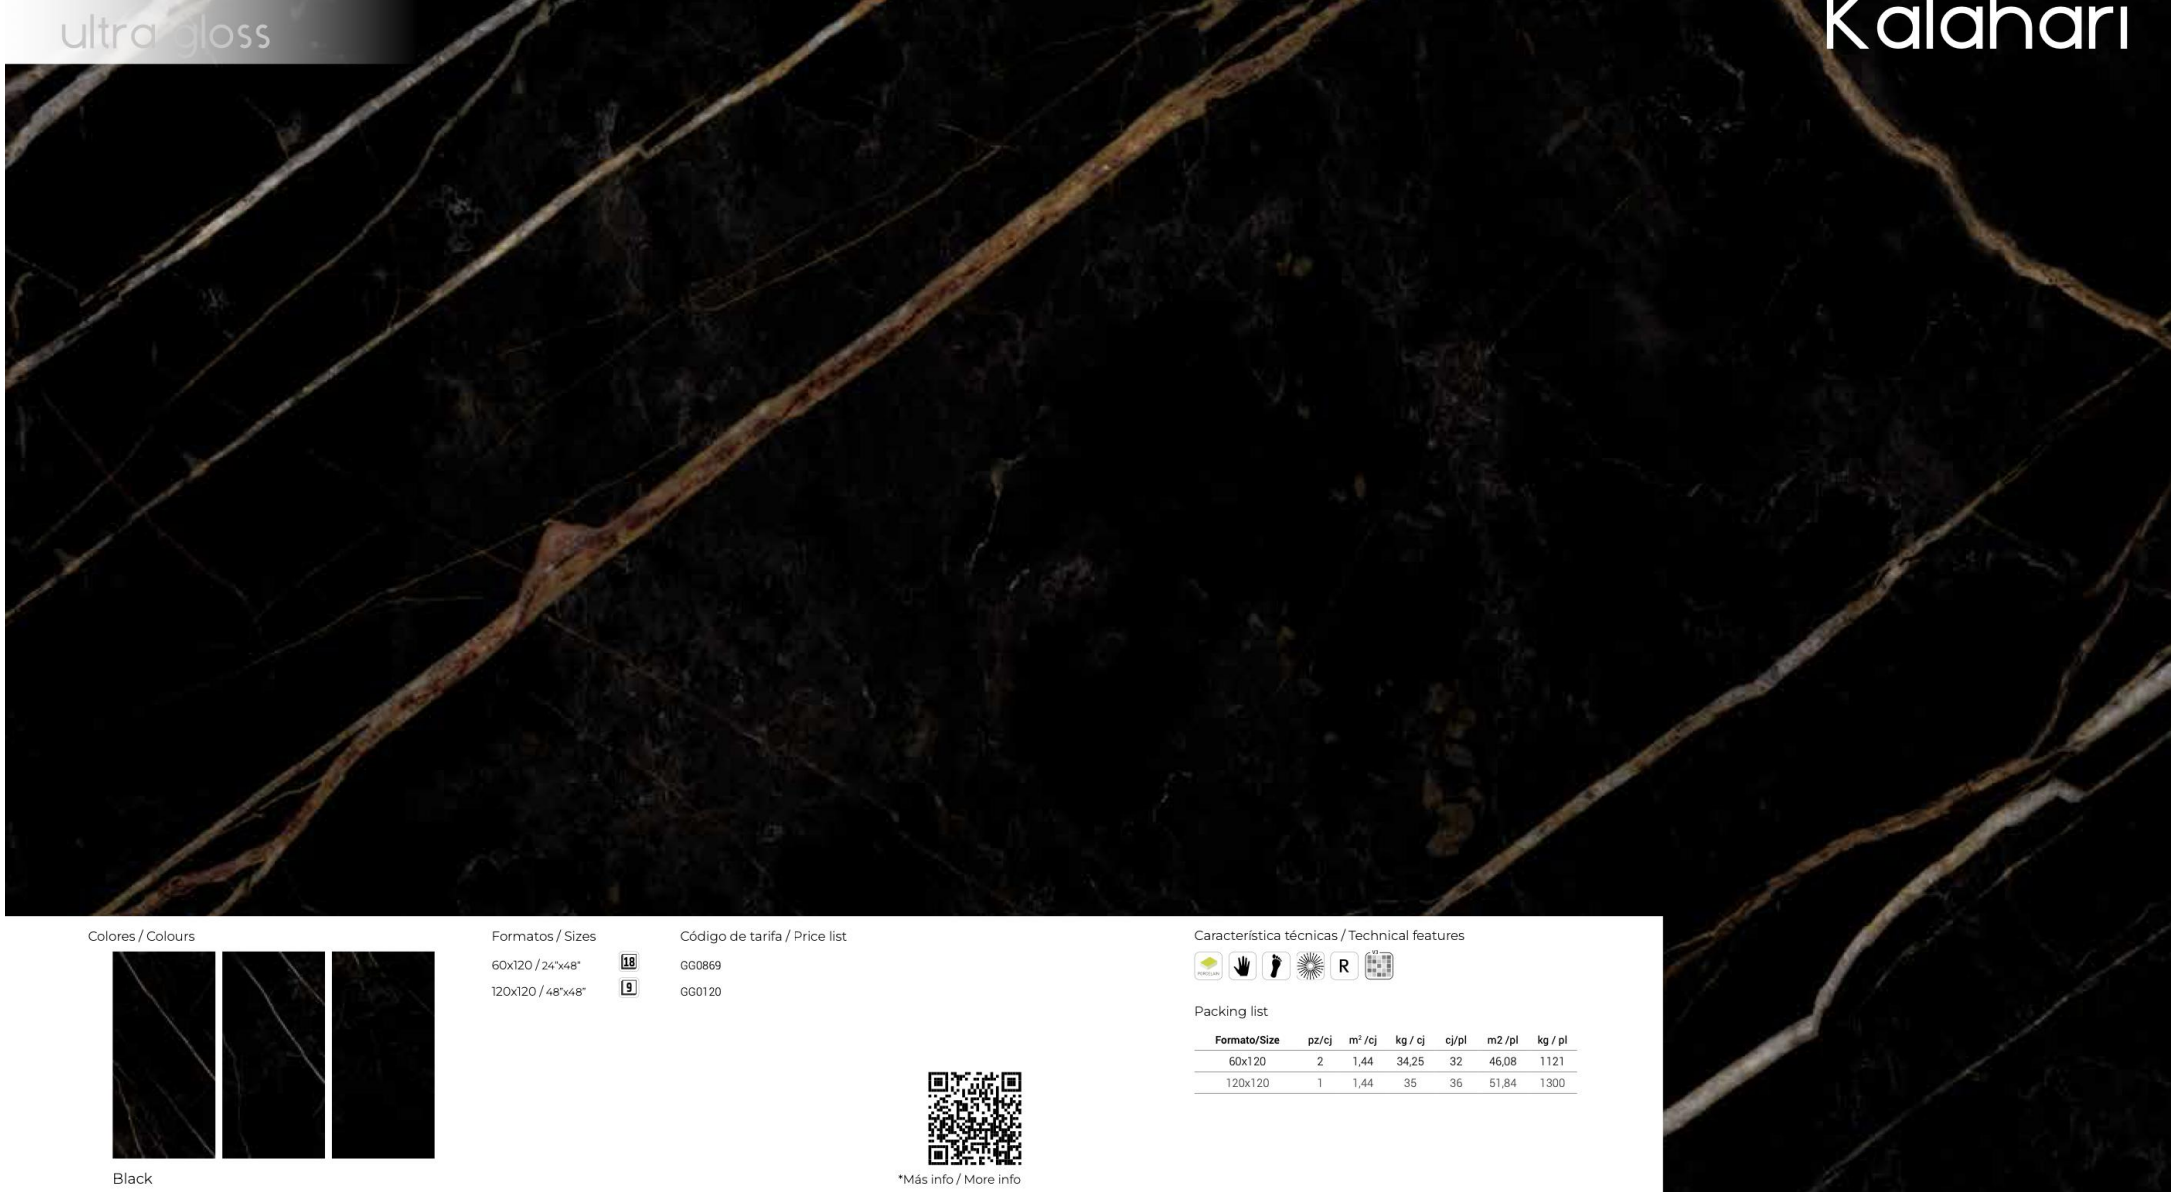

ultra gloss

Kalahari

Colores / Colours

Black

Formatos / Sizes

60x120 / 24"x48"
120x120 / 48"x48"

Código de tarifa / Price list

GG0869
GG0120