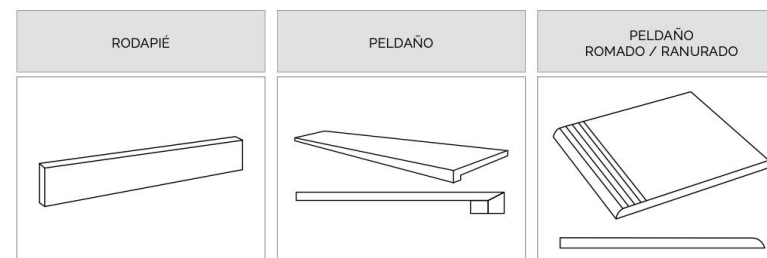

Night Black 30x60  
Malla Night Black 30x30 (5)

Formatos / Formats

Malla Hex Night Black  
32,5x22,5

Malla Tris Night Black  
30x30 (5,7x5,7x5,7)

Malla Night Black  
30x30 (5x5)

Piezas complementarias  
Complementary Tiles / Pièces Complémentaires

Formato	Pz/cj	Pz/pl	M²/cj	M²/pl	Cj/pl	Kg/cj	Kg/Total
30x60	6	288	1,08	51,84	48	22,00	1076
60x60	4	120	1,44	43,2	30	30,00	920
60x120	2	64	1,44	46,08	32	34,50	1129
MALLA HEX	9	432	0,65	31,2	48	13,50	668
MALLA TRIS	7	336	0,63	30,24	48	15,40	759,2
MALLA (5)	11	462	1,00	42	42	23,00	986