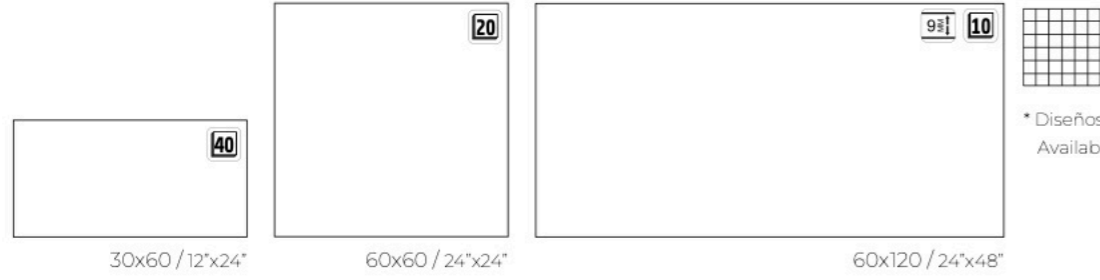

Característica técnicas / Technical features

Formatos / Sizes

* Diseños de mallas disponibles p ág. 558
Available mosaics design p pag. 558

Wall tiles 30x90 Spartia Blanco
Floor tiles 60x120 Spartia Perla

Colores / Colours

Spartia Blanco Soft / Spartia Blanco ADZ

Spartia Perla Soft / Spartia Perla ADZ

Spartia Gris Soft / Spartia Gris ADZ

Spartia Marfil Soft / Spartia Marfil ADZ

Packing list

Formato/Size	pz/cj	m ² /cj	kg / cj	cj/pl	m2 /pl	kg / pl
30x60	6	1,08	23,6	48	51,84	1152
60x60	4	1,44	30,20	30	43,20	926
60x120	2	1,44	29,5	36	51,84	1091

Código de tarifa / Price list

Formato/Size	Código de tarifa Mate /Price list
30x60	PM0450 / PM0450 A
60x60	PM0840 / PM0840 A
60x120	PM0250 / PM0250 A