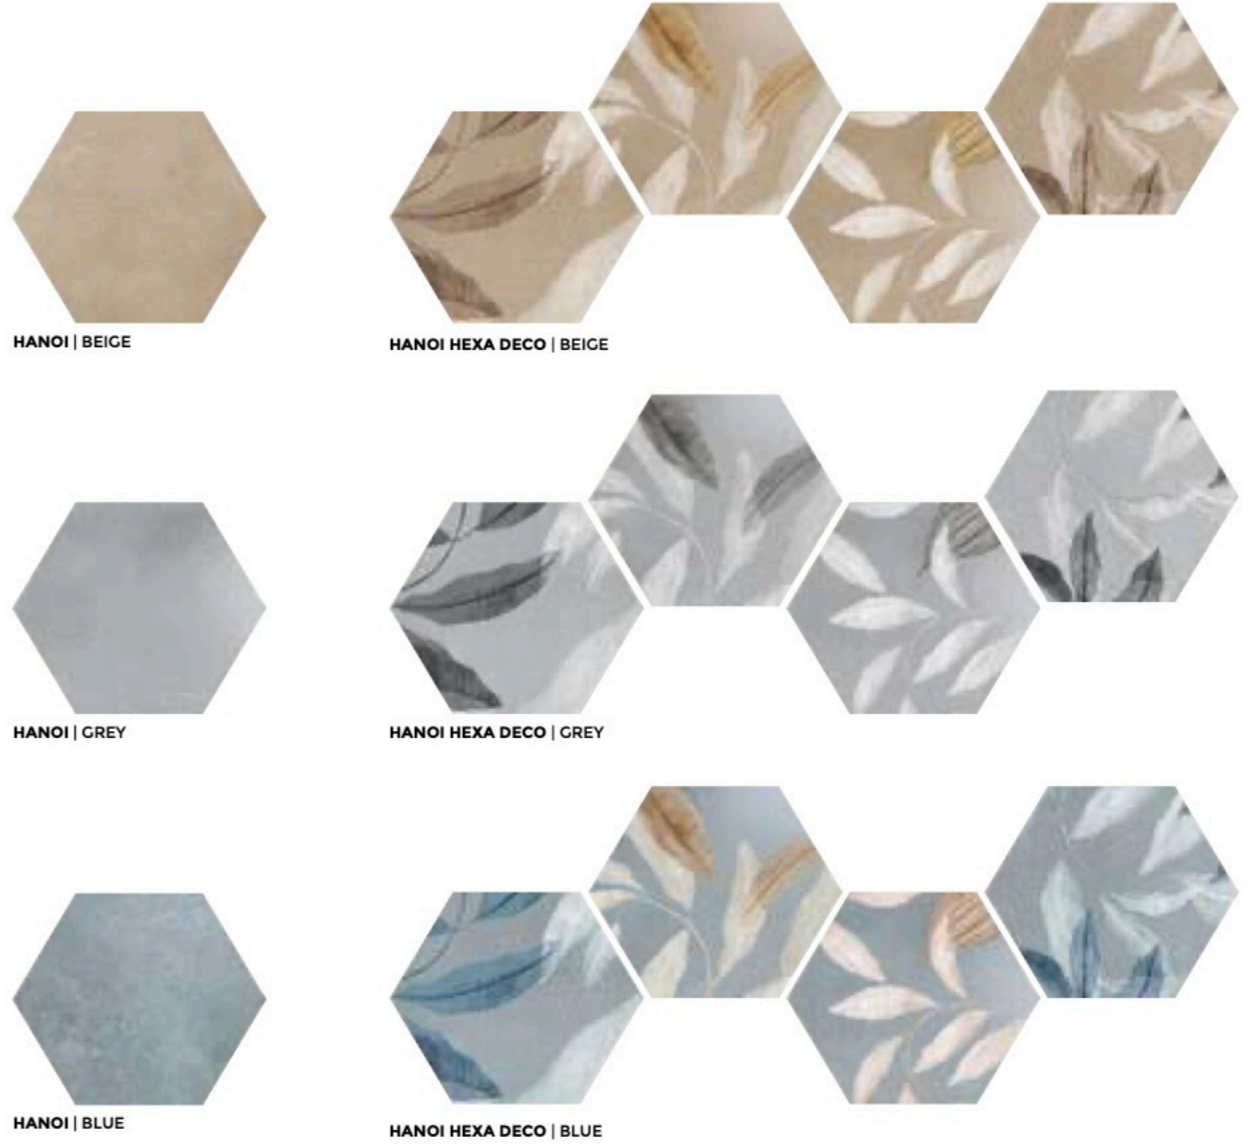

HANOI

PAVIMENTO | FLOOR TILES REVESTIMIENTO | WALL TILES

19,8x22,9 cm | 8"x9"

▽ HANOI BLUE 19,8x22,9 cm | 8"x9" ▽ HANOI HEXA DECO BLUE 19,8x22,9 cm | 8"x9"

HANOI

FORMATOS | SIZES
19,8x22,9 cm | 8"x9"

		PO PORCELÁNICO PORCELAIN	P PAVIMENTO FLOOR TILE	R REVESTIMIENTO WALL TILE	M MATE MATT	D DIFERENTES DIFFERENT DESIGNS	S DIFERENTES DIFFERENT SHADES	mm C CROQUIS THICKNESS
19,8x22,9 8"x9"	MP1922	■	■	■	■	10	v2	9
19,8x22,9 8"x9" Dec	MP1922	■	■	■	■	10	v2	9