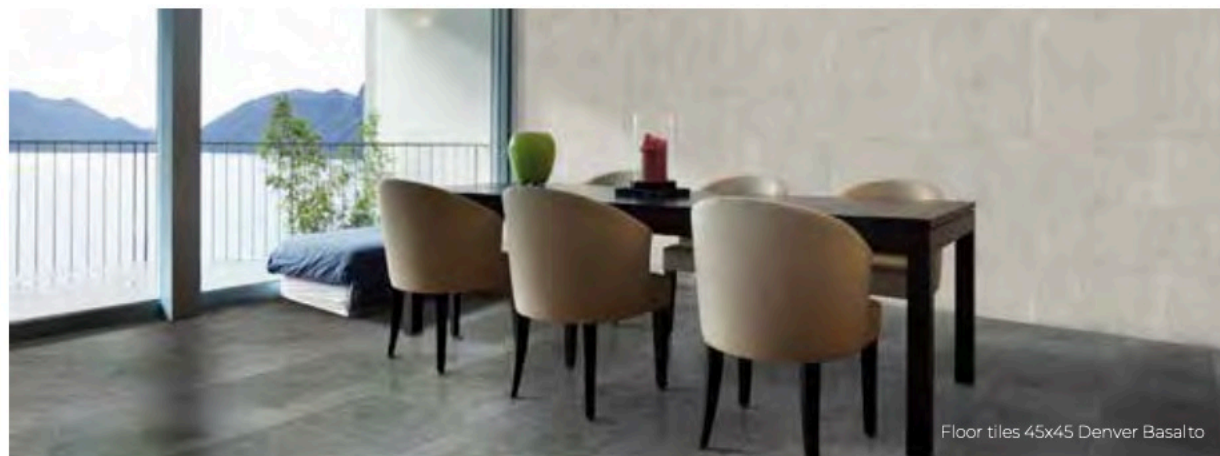

Floor tiles 45x45 Denver Basalto

Packing list

Formato/Size	pz/cj	m² /cj	kg / cj	cj/pl	m2 /pl	kg / pl
45x45	7	1,42	25,95	52	73,84	1346

Código de tarifa / Price list

Formato/Size	Código de tarifa Mate /Price list
45x45	RM0302
Rodapié	P04