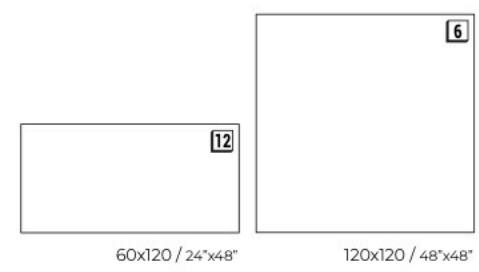

Característica técnicas / Technical features

Formatos / Sizes

6  *Diseños de mallas disponibles pág. 582-583
Available mosaics design pag. 582-583

*Más info / More info

Colores / Colours

Bogey White

Bogey Silver

Bogey Stone

Bogey Cream

Wall Tiles 120x120 Bogey Silver - Stone
Floor tiles 120x120 Bogey Stone

Packing list

Formato/Size	pz/cj	m ² /cj	kg / cj	cj/pl	m2 /pl	kg / pl
60x120	2	1,44	34,25	32	46,08	1121
120x120	1	1,44	35	36	51,84	1300

Código de tarifa / Price list

Formato/Size	Código de tarifa Mate /Price list
60x120	FC0869
120x120	FC0120