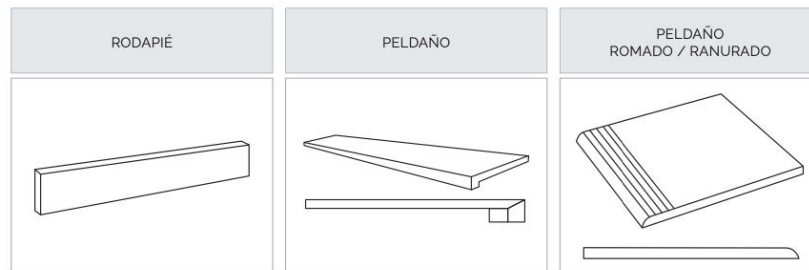

**Malla Tris Lab. Leyenda Light** (5,7x5,7x5,7)

**Malla Tris Lab. Leyenda Mud** 30x30 (5,7x5,7x5,7)

**Malla Tris Lab. Leyenda Grigio** 30x30 (5,7x5,7x5,7)

**Malla Lab. Leyenda Light** 30x30 (5x5)

**Malla Lab. Leyenda Mud** 30x30 (5x5)

**Malla Lab. Leyenda Grigio** 30x30 (5x5)

**Piezas complementarias**  
Complementary Tiles / Pièces Complémentaires

**Formatos / Formats**

32,5x22,5

30x30  
(5,7x5,7x5,7)

30x30 (5x5)

Formato	Pz/cj	Pz/pl	M <sup>2</sup> /cj	M <sup>2</sup> /pl	Cj/pl	Kg/cj	Kg/Total
60x120	2	64	1,44	46,08	32	34,50	1129
120x120	1	36	1,44	51,84	36	38,40	1422,4
MALLA HEX	9	432	0,65	31,2	48	13,50	668
MALLA TRIS	7	336	0,63	30,24	48	15,40	759,2
MALLA (5)	11	462	1,00	42	42	23,00	986

Porcebloc 60x120 / 120x120  
23.62°x47.24° / 47.24°x47.24°