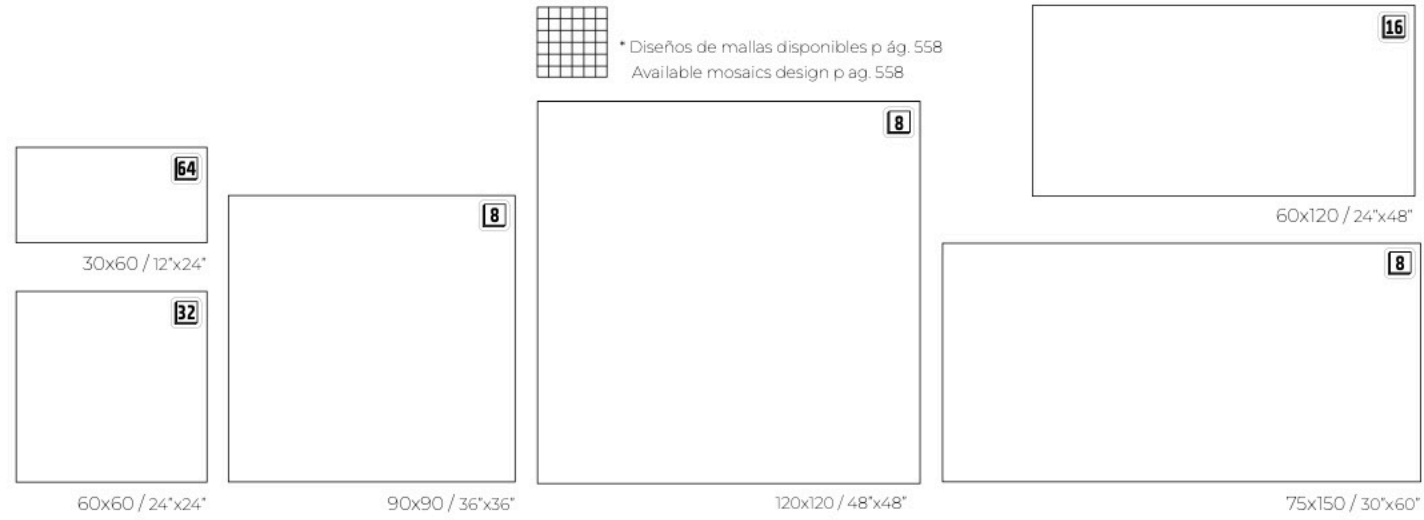

# Montblanc

Característica técnicas / Technical features

Formatos / Sizes

Wall Tiles 60x120 Montblanc Gold  
Floor tiles 120x120 Montblanc Gold

Colores / Colours

Montblanc White

Montblanc Gold

Packing list

Código de tarifa / Price list

Formato/Size	pz/cj	m <sup>2</sup> /cj	kg / cj	cj/pl	m2 /pl	kg / pl
30x60	6	1,08	23,6	48	51,84	1152
60x60	4	1,44	30,20	30	43,20	926
60x120	2	1,44	34,25	32	46,08	1121
90x90	2	1,62	42	27	43,74	1164
75x150	1	1,13	28	40	45,20	1184
120x120	1	1,44	36,36	36	51,84	1349

Formato/Size	Código de tarifa Mate /Price list
30x60	LP0450
60x60	LP0840
60x120	LP0869
90x90	LP0804
75x150	LP0350
120x120	LP0120