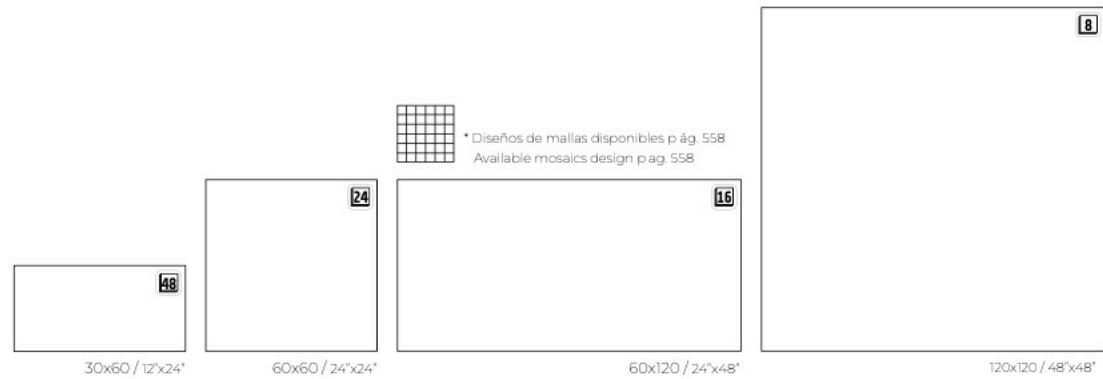

Camouflage

Característica técnicas / Technical features

Formatos / Sizes

Colores / Colours

Camouflage White

Camouflage Sand

Camouflage Pearl

Packing list

Formato/Size	pz/cj	m ² /cj	kg / cj	cj/pl	m2 / pl	kg / pl
30x60	6	1,08	23,6	48	51,84	1152
60x60	4	1,44	30,20	30	43,20	926
60x120	2	1,44	34,25	32	46,08	1121
120x120	1	1,44	36,36	36	51,84	1349

Código de tarifa / Price list

Formato/Size	Código de tarifa Mate /Price list
30x60	LM0450 / LP0450
60x60	LM0840 / LP0840
60x120	LM0869 / LP0869
120x120	LM0120 / LP0120