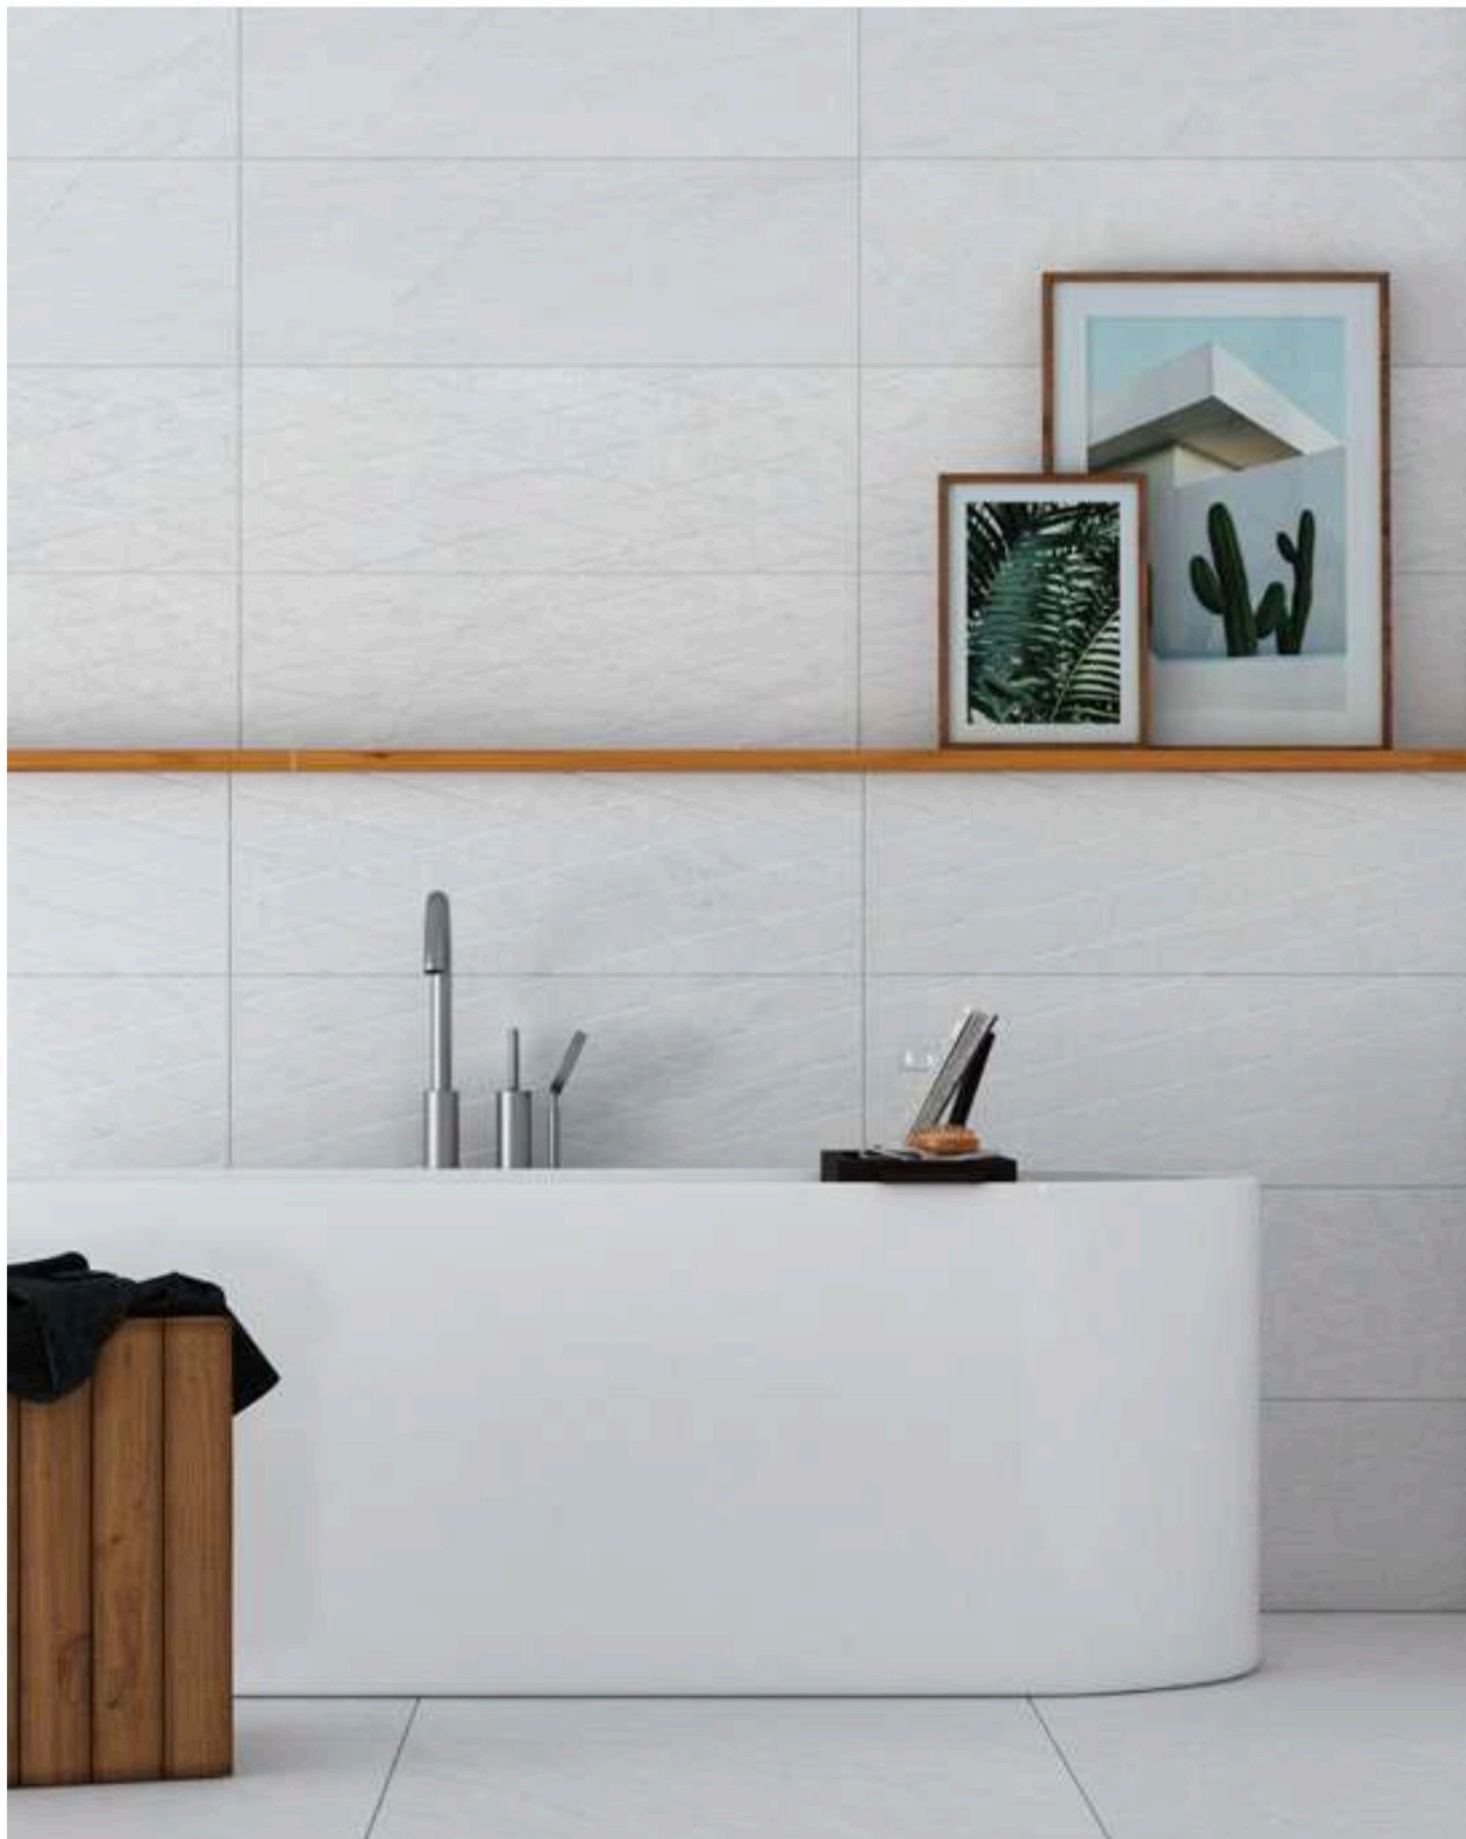

## REVESTIMIENTO | WALL TILES

30x90 cm | 12"x36"

▽ UNIQUE WHITE 30x90 cm | 12"x36" ▽ UNIQUE RELIEVE WHITE 30x90 cm | 12"x36"