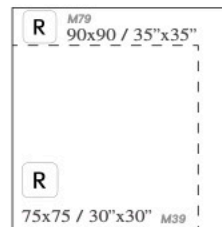

PORCELÁNICO - REVESTIMIENTO - PAVIMENTO
 PORCELAIN TILES - WALL TILES - FLOOR TILES

Floor Tile: Essential White 60,8x60,8 / 24"x24"

Porcelain

NEW ESSENTIAL

FORMATOS / SIZES

60,8x60,8 / 24"x24"

75x75 / 30"x30" M39

60x120 / 24"x48" M76

PACKING LIST

Formato	pz/cj	m ² /cj	kg / cj	cj/pl	m2 /pl	kg / pl
60,8x60,8	4	1,48	31	30	44,40	950
75x75	3	1,69	41,20	30	50,70	1256
60x120	2	1,44	27,70	36	51,84	1017
90x90	2	1,62	42	27	43,74	1164