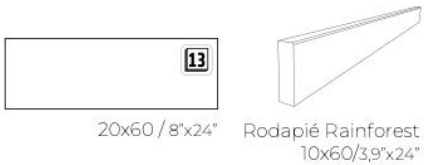

Rainforest

Característica técnicas / Technical features

Formatos / Sizes

*Más info / More info

Colores / Colours

Rainforest Ivory

Rainforest Nogal

Rainforest Taupe

Rainforest Gris

Floor tiles 20x60 Rainforest Taupe

Packing list

Código de tarifa / Price list

Formato/Size	pz/cj	m ² /cj	kg / cj	cj/pl	m2 /pl	kg / pl
20x60	9	1,08	21,08	80	86,4	1706

Formato/Size	Código de tarifa Mate /Price list
20x60	WM0670
Rodapié	P06