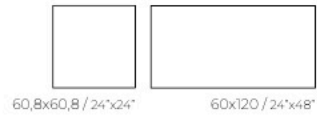

Característica técnicas / Technical features

Formatos / Sizes

*Más info / More info

Completa la colección / Complete the collection

porcelain

* Más información / More information pág. 205

Colores / Colours

Bernini Light

Formato/Size	Código de tarifa Mate /Price list
31,6x60	RB0655 / RB0655 D