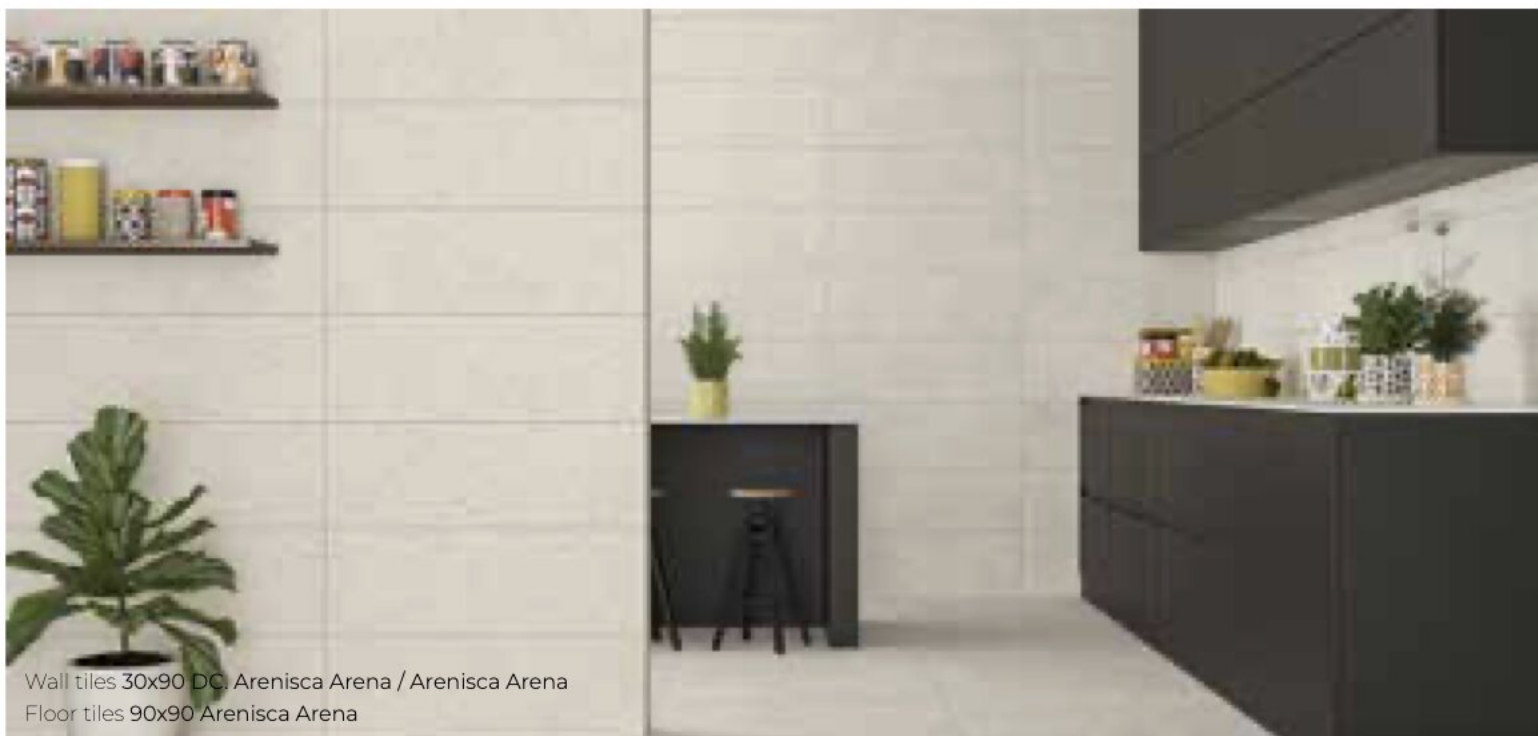

eco white

Característica técnicas / Technical features

Formatos / Sizes

30x90 / 12"x35"

Wall tiles 30x90 DC Arenisca Arena / Arenisca Arena  
Floor tiles 90x90 Arenisca Arena