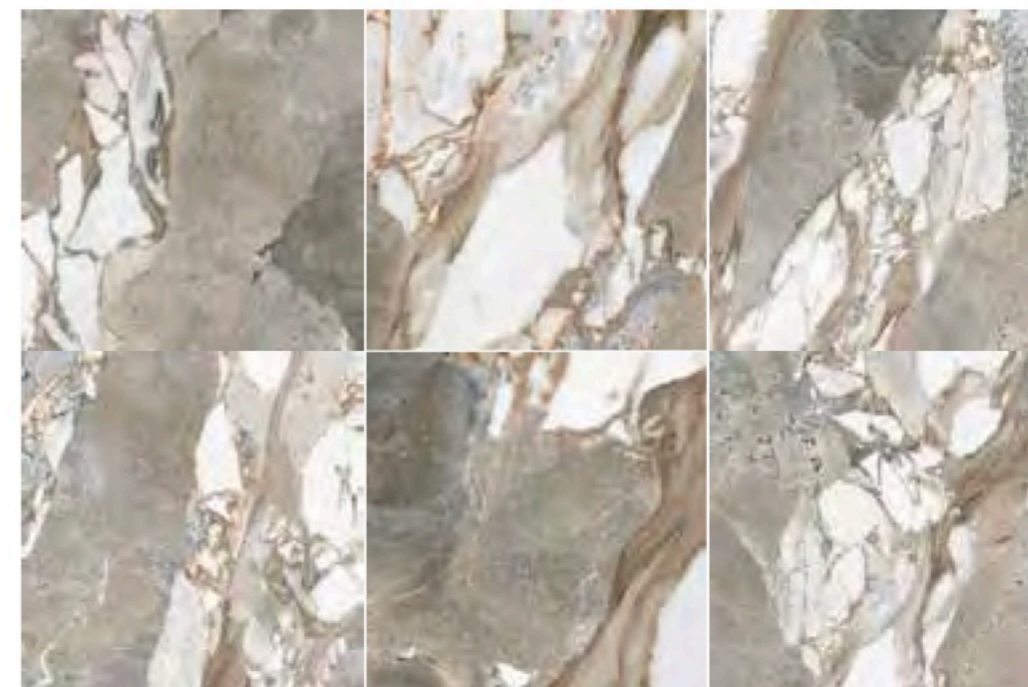

Ravello Naturale

Packing list

Código de tarifa / Price list

Formato/Size	pz/cj	m² /cj	kg / cj	cj/pl	m2 /pl	kg / pl
60x120	2	1,44	34,25	32	46,08	1121
120x120	1	1,44	36,36	36	51,84	1349

Formato/Size	Código de tarifa Mate /Price list
60x120	GG0869
120x120	GG0120