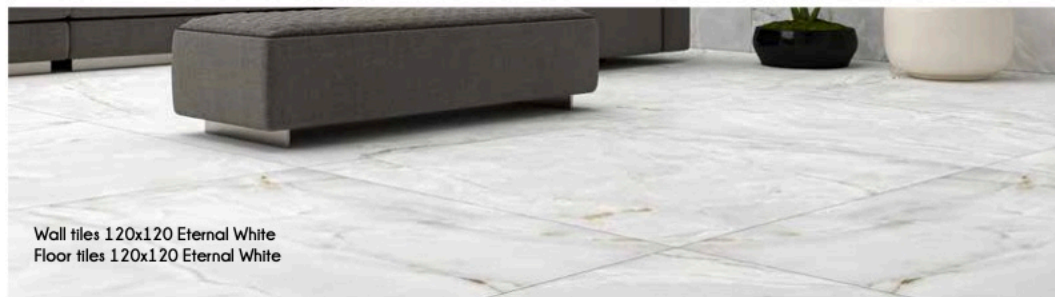

Eternal

Característica técnicas / Technical features

Formatos / Sizes

eco luxe

Packing list

Código de tarifa / Price list

Formato/Size	pz/cj	m ² /cj	kg / cj	cj/pl	m2 /pl	kg / pl
60x60	4	1,44	30,20	30	43,20	926
75x75	3	1,69	41,20	30	50,70	1256
60x120	2	1,44	34	32	46,08	1113
90x90	2	1,62	42	27	43,74	1164
120x120	1	1,44	38,4	36	51,84	1422
75x150	1	1,13	28	40	45,20	1184