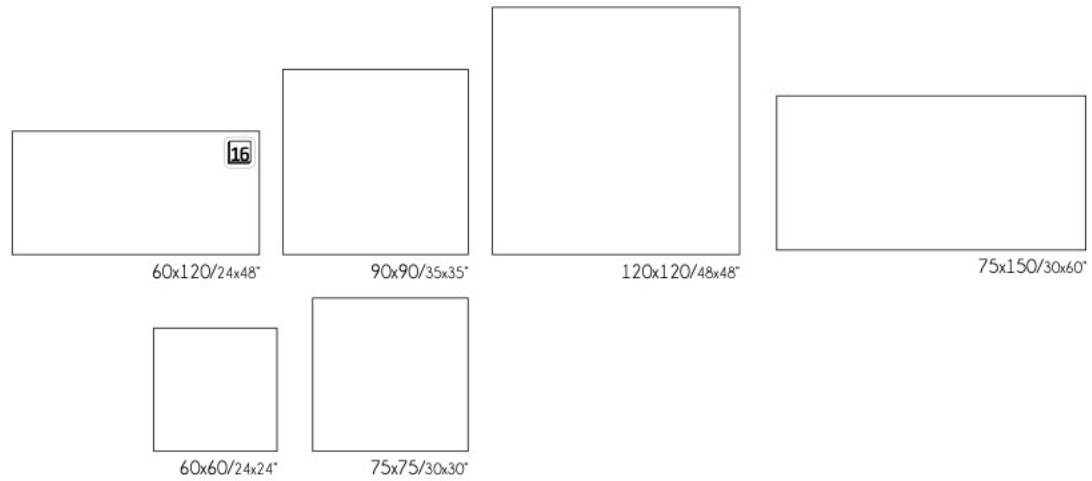

Eternal

Característica técnicas / Technical features

Formatos / Sizes

eco luxe

Packing list

Código de tarifa / Price list

Formato/Size	pz/cj	m ² /cj	kg / cj	cj/pl	m2 /pl	kg / pl
60x60	4	1,44	30,20	30	43,20	926
75x75	3	1,69	41,20	30	50,70	1256
60x120	2	1,44	34	32	46,08	1113
90x90	2	1,62	42	27	43,74	1164
120x120	1	1,44	38,4	36	51,84	1422
75x150	1	1,13	28	40	45,20	1184

Formato/Size	Código de tarifa / Price list	
60x60	M26	M27 Polished
75x75	M32	M31 Polished
60x120	M33	M34 Polished
90x90	M49	M80 Polished
120x120	M35	M36 Polished
75x150	M91	M92 Polished

Colores / Colours