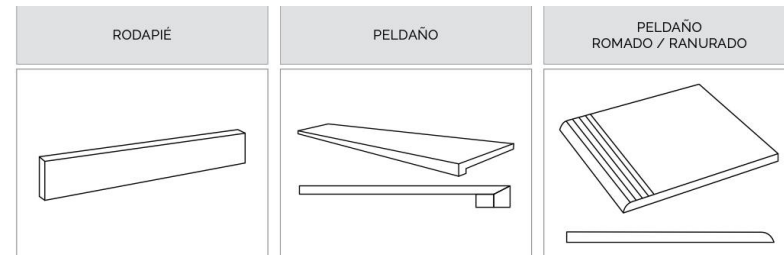

Brighton Mud 120x120

Brighton NEW

32,5x22,5

30x30
(5,7x5,7x5,7)

30x30 (5x5)

Formatos / Formats

Formato	Pz/cj	Pz/pl	M ² /cj	M ² /pl	Cj/pl	Kg/cj	Kg/Total
30x60 (C)	6	288	1,08	51,84	48	22,00	1076
60x60	4	120	1,44	43,2	30	30,00	920
60x120	2	64	1,44	46,08	32	34,50	1129
90x90	2	54	1,62	43,74	27	40,00	1110
120x120	1	36	1,44	51,84	36	38,40	1422,4
MALLA HEX	9	432	0,65	31,2	48	13,50	668
MALLA TRIS	7	336	0,63	30,24	48	15,40	759,2
MALLA (5)	11	462	1,00	42	42	23,00	986

Porcebloc 30x60 / 60x60 / 60x120 / 90x90 / 120x120
11.81"x23.62" / 23.62"x23.62" / 23.62"x47.24" / 35.43"x35.43" / 47.24"x 47.24"