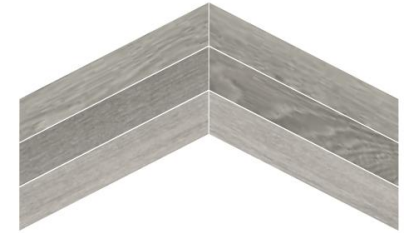

Ancona Chevron

Característica técnicas / Technical features

Formatos / Sizes

Pieza derecha e izquierda en la misma caja
Right and left piece in the same box
Pièces gauche et droite dans la même boîte

*Más info / More info

Sugerencias de colocación / Combinations suggestions

Wall tiles 120x120 Ravello Naturale
Floor tiles 8x40 Ancona Chevron Cherry

Colores / Colours

Ancona Chevron White

Ancona Chevron Grey

Ancona Chevron Cherry