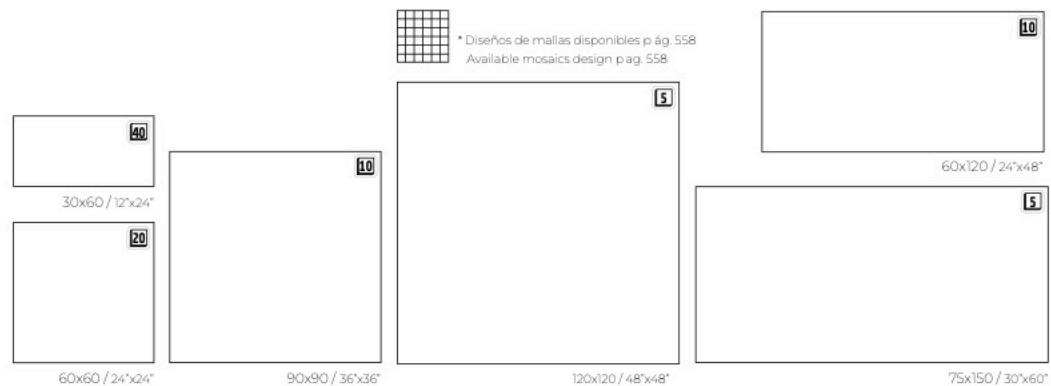

# Precious

Característica técnicas / Technical features

Formatos / Sizes

Colores / Colours

Precious White

Precious Gold

Precious Natural

Packing list

Formato/Size	pz/cj	m <sup>2</sup> /cj	kg / cj	cj/pl	m <sup>2</sup> /pl	kg / pl
30x60	6	1,08	23,6	48	51,84	1152
60x60	4	1,44	30,20	30	43,20	926
60x120	2	1,44	34,25	32	46,08	1121
90x90	2	1,62	42	27	43,74	1164
75x150	1	1,13	28	40	45,20	1184
120x120	1	1,44	36,36	36	51,84	1349

Código de tarifa / Price list

Formato/Size	Código de tarifa Mate /Price list
30x60	LM0450 / LP0450
60x60	LM0840 / LP0840
60x120	LM0869 / LP0869
90x90	LM0804 / LP0804
75x150	LM0350 / LP0350
120x120	LM0120 / LP0120