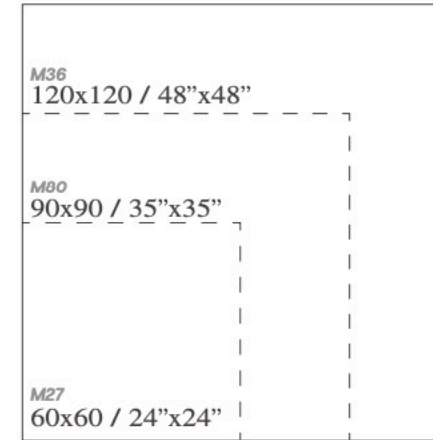

PORCELÁNICO - REVESTIMIENTO - PAVIMENTO
 PORCELAIN TILES - WALL TILES - FLOOR TILES

SAVOY

FORMATOS / SIZES

MALLAS RECOMENDADAS / RECOMMENDED MOSAICS

Malla Savoy 30x30cm
 (5x5) 12"x12" (1,95"x1,95")

Malla Tris 30x30cm
 Tesela 5,7x5,7x5,7cm

* Más diseños en pág. 532 / More mosaics pag. 532

PACKING LIST

Formato	pz/cj	m ² /cj	kg / cj	cj/pl	m2 /pl	kg / pl
30x60	6	1,08	22	48	51,84	1076
60x60	4	1,44	30,20	30	43,20	926
60x120	2	1,44	34	32	46,08	1113
90x90	2	1,62	42	27	43,74	1164
75x150	1	1,13	28	40	45,20	1184
120x120	1	1,44	38,40	36	51,84	1422