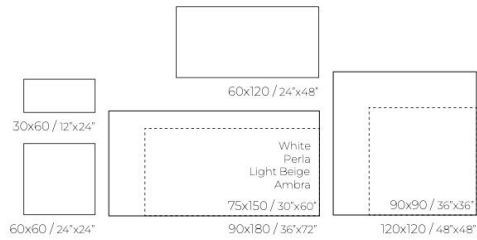

# Rodas

Característica técnicas / Technical features

Formatos / Sizes

\*Más info / More info

Completa la colección / Complete the collection

eco luxe

\* Más información / More information pág. 90

Colores / Colours

Rodas White

\* Patrón de Colocación / Layout Pattern

Rodas Perla

Dc. Hex Rodas Cold \*

Rodas Smerato

Dc. Diamond Rodas Cold \*

Rodas Light Beige

Dc. Hex Rodas Warm \*

Rodas Ambra

Dc. Diamond Rodas Warm \*

Packing list

Código de tarifa / Price list

Formato/Size	pz/cj	m <sup>2</sup> /cj	kg / cj	cj/pl	m <sup>2</sup> /pl	kg / pl
33,3x100	6	2	24	48	96	1174

Formato/Size	Código de tarifa Mate /Price list
33,3x100	BB0627 / BB0627 D