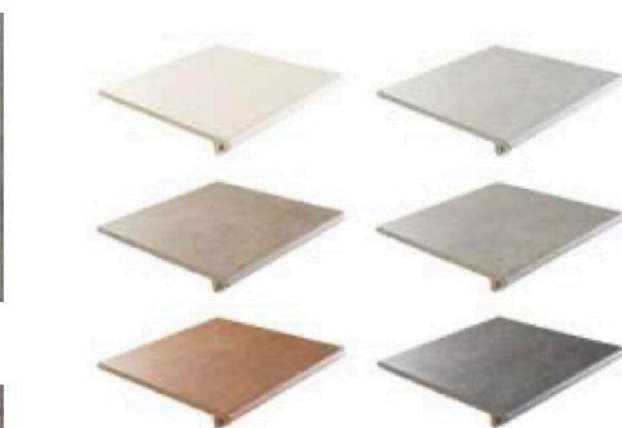

# MUSTANG

MUSTANG | BLANCO

MUSTANG | GRIS

MUSTANG | BEIGE

MUSTANG | CUERO

MUSTANG | TABACO

MUSTANG | ANTRACITA

MUSTANG | PELDAÑO FIORENTINO ANTI-SLIP  
\*Peldaño extrusionado | Extrusive step

MUSTANG | MULTICOLOR

MUSTANG | TACO 5

VIERTEAGUAS | RAIN GUTTER  
\* Solo disponible en antracita, beige y gris.

FORMATOS | SIZES  
33,3x33,3 cm | 13"x13"

MALLA 55

MALLA HEXA

MALLA MURETO

PIEZAS ESPECIALES | SPECIAL PIECES  
33,3x33,3 cm | 13"x13" PZMsc333355 33,3x33,3 cm | 13"x13" PZMsc333333Hexa 30x60 cm | 12"x24" PZMsc3060Mureto