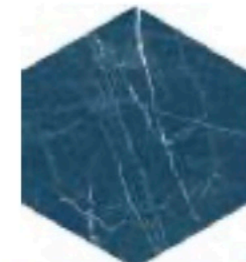

Marquina Black 20x24

ssmallcollection

# Marquina / Mt. Morvedre Mt. Paonazzo / Mt. Statuarietto

Marquina Blue

Marquina Black

Mt. Statuarietto White

Mt. Morvedre Crema

Mt. Paonazzo Gold

Formato	Pz/cj	Pz/pl	M <sup>2</sup> /cj	M <sup>2</sup> /pl	Cj/pl	Kg/cj	Kg/Total
20x24	25	1500	0,92	55,2	60	17,33	1059,8