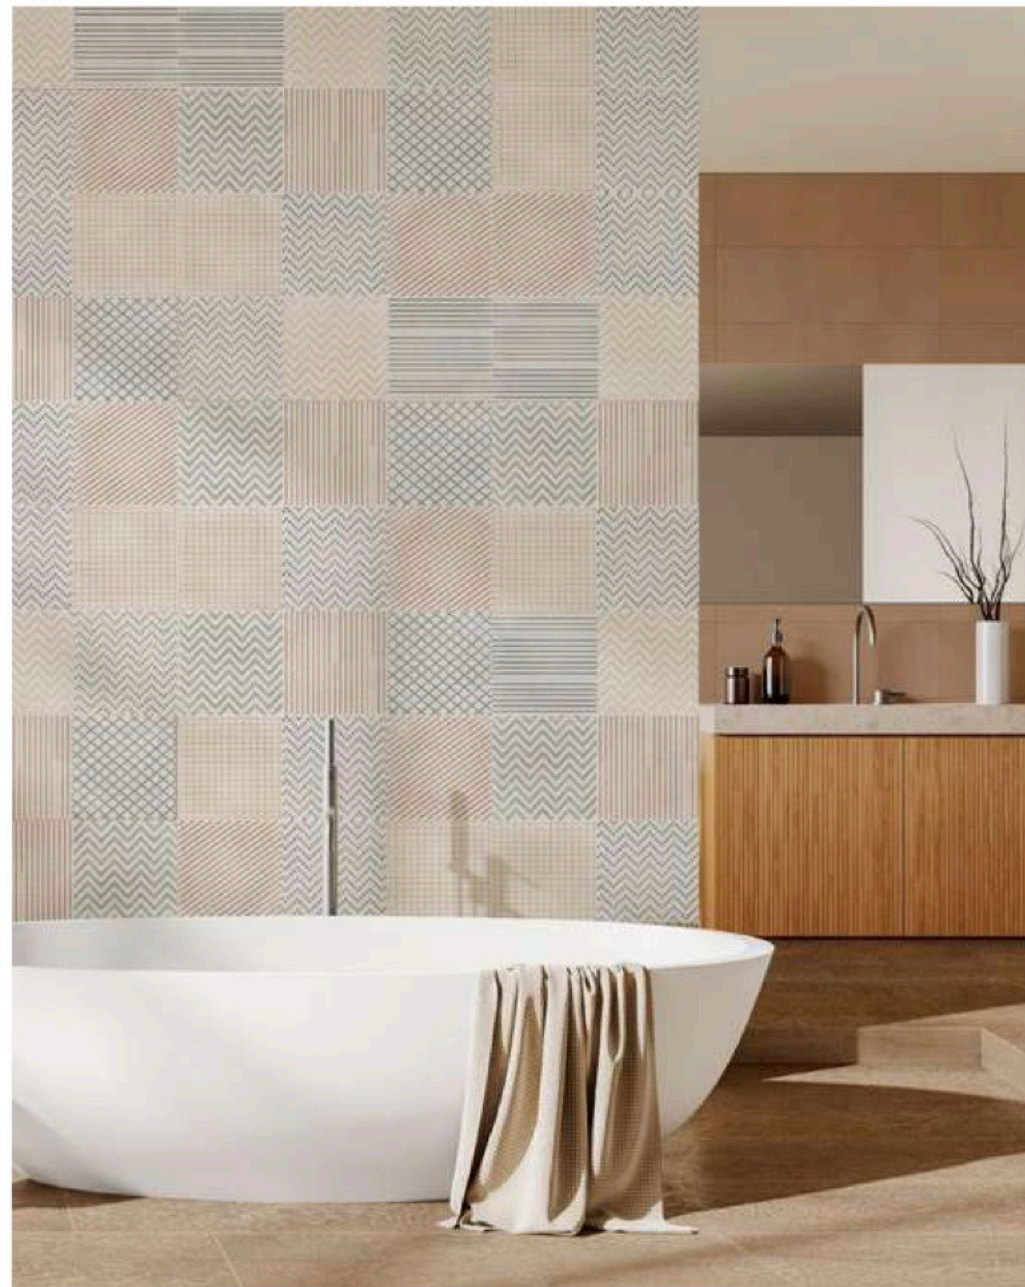

TERRE

REVESTIMIENTO | WALL TILES

25x75 cm | 10"x30"

▼ TERRE DECOR 25x75 cm | 10"x30"

TERRE

TERRE | WHITE

TERRE | DECOR

Diferentes diseños.

TERRE | NATURAL

TERRE | MUD

TERRE | SAGE

TERRE | MARINE

FORMATOS | SIZES
25x75 cm | 10"x30"

MATA BLANCA
WHITE MATTE

REVESTIMIENTO
MULTICOLOR

MATE
MATTE