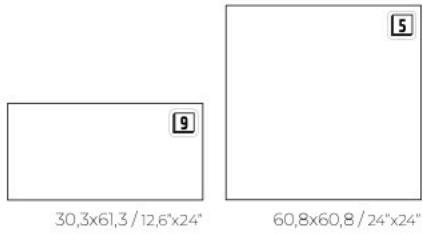

# Safari

Característica técnicas / Technical features

Formatos / Sizes

\*Más info / More info

Wall tiles 30,3x61,3 Safari Gris  
Floor tiles 60,8x60,8 Safari Gris

Colores / Colours

Safari Perla

Safari Crema

Safari Gris

Safari Beige

Safari Grafito

Packing list

Código de tarifa / Price list

Formato/Size	pz/cj	m <sup>2</sup> /cj	kg / cj	cj/pl	m2 /pl	kg / pl
30,3x61,3	7	1,30	26	40	52	1060
60,8x60,8	4	1,48	31	30	44,40	950

Formato/Size	Código de tarifa Mate /Price list
30,3x61,3	PM0722
60,8x60,8	PM0440