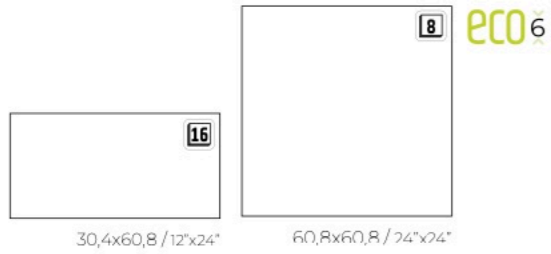

Doha

Característica técnicas / Technical features

Formatos / Sizes

*Más info / More info

Colores / Colours

Doha White

Doha Gold

Packing list

Formato/Size	pz/cj	m ² /cj	kg / cj	cj/pl	m2 /pl	kg / pl
30,4x60,8	9	1,66	25	60	99,6	1520
60,8x60,8	5	1,85	30	30	55,5	920

Código de tarifa / Price list

Formato/Size	Código de tarifa Mate /Price list
30,4x60,8	TM0949
60,8x60,8	TM0951